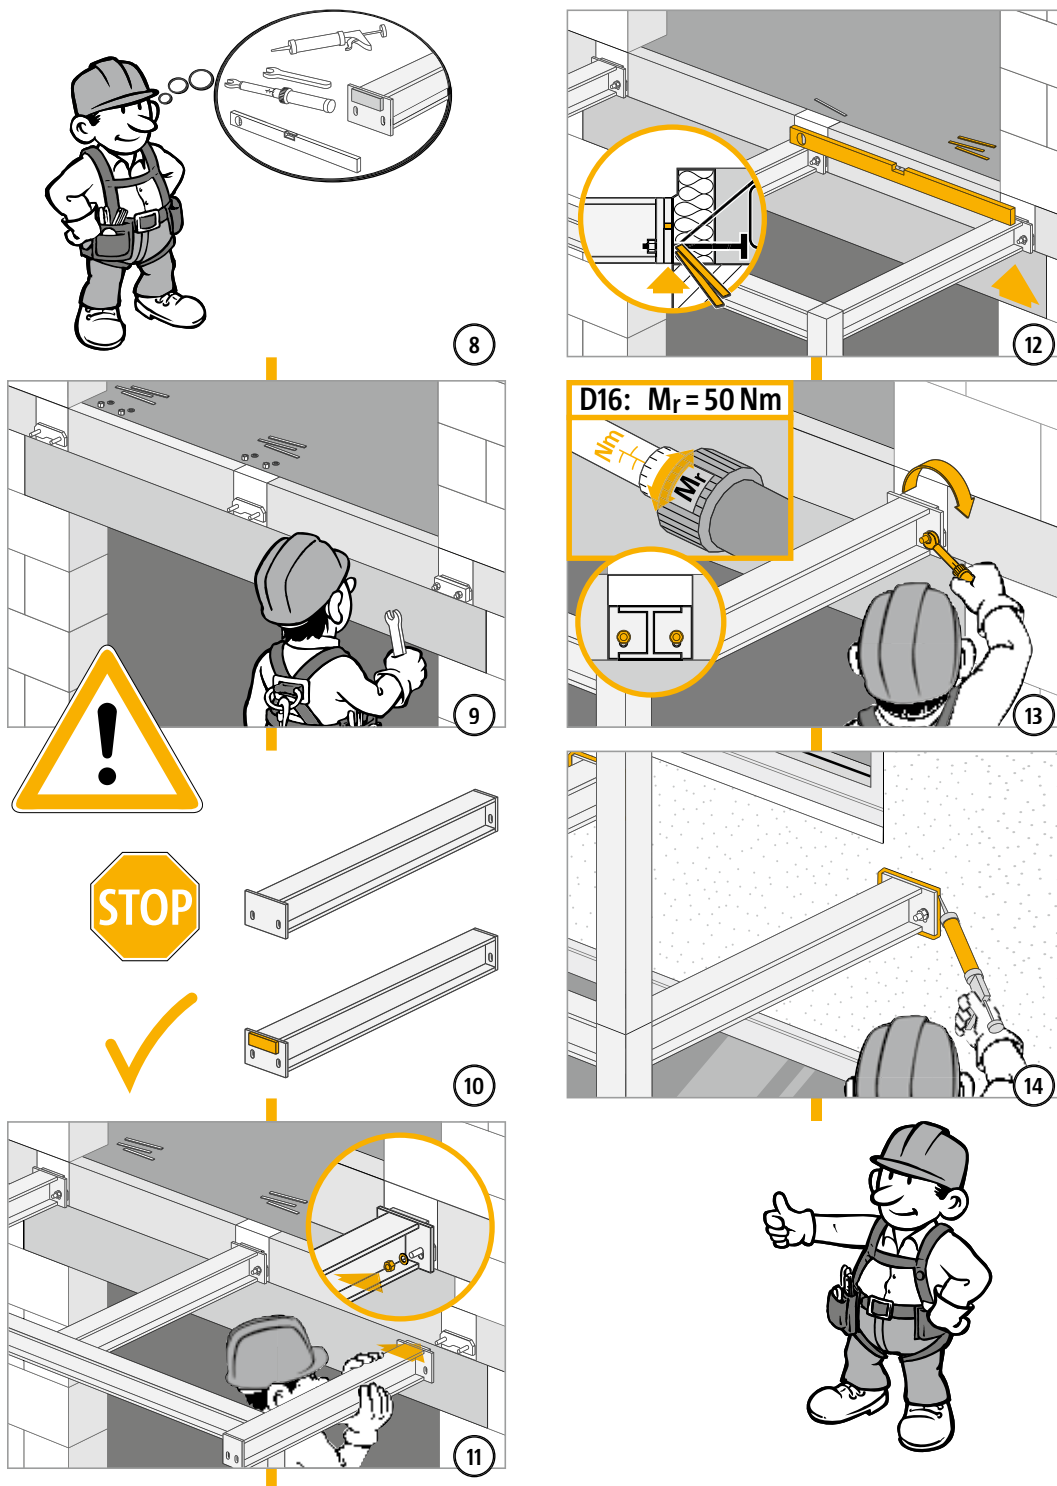

Istruzioni di posa - Costruzione in acciaio

XT/T
tipo SQ

Acciaio – Calcestruzzo armato